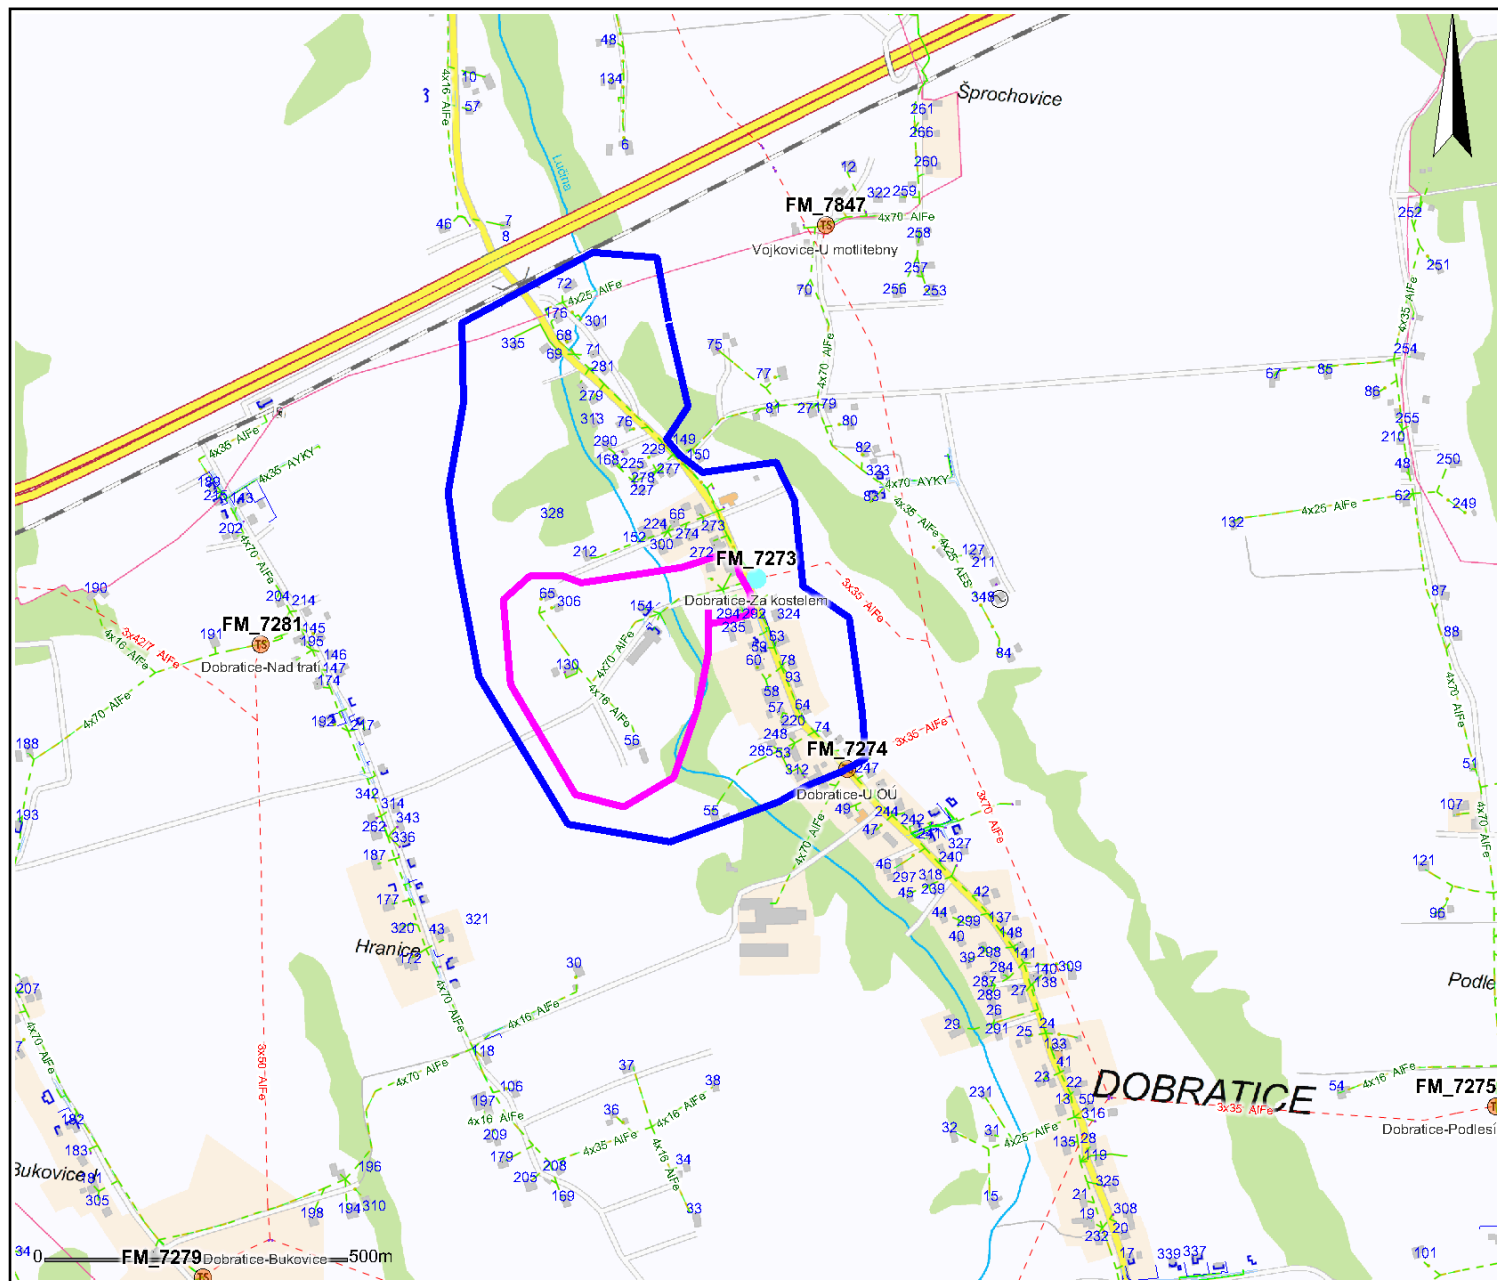

# Dobratice: Vypínání el.energie

Termín:4.9.2012, as:7:30-14:30 hod.,Vymezeno modrá ára

Termín:5.9.2012, as:7:30-14:30 hod.,Vymezeno fialová ára

Zakresleno orienta n .Bude up esn no vylepením leták