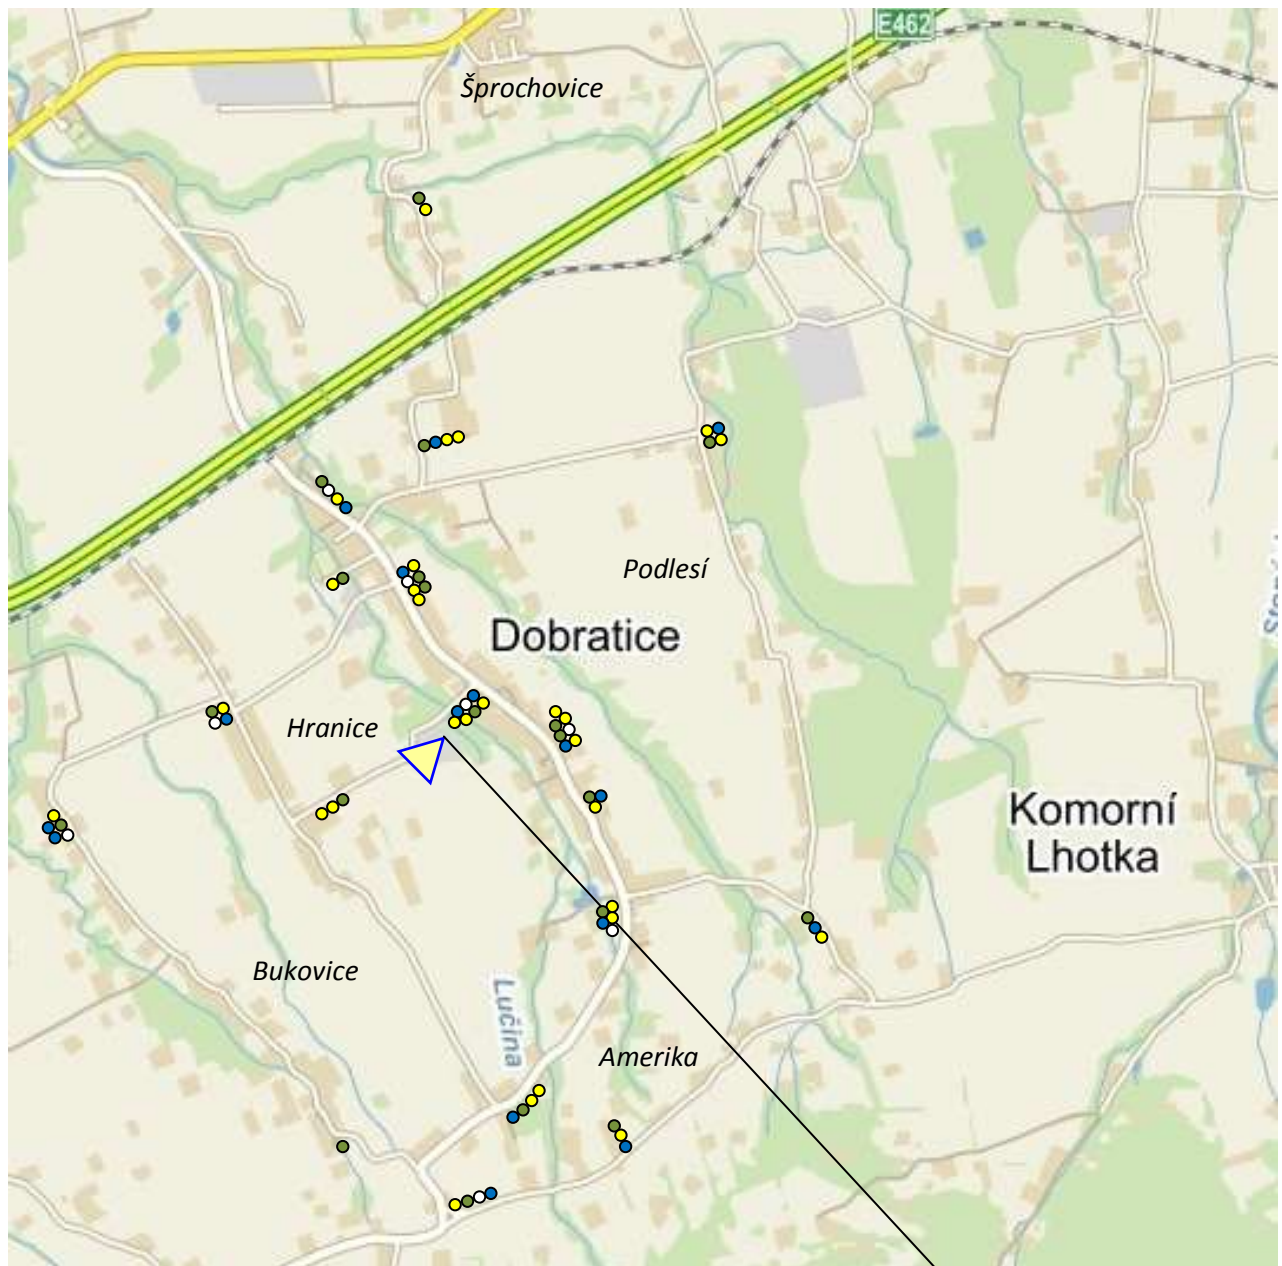

Dobratice – mapa stanovišť sběrných nádob

Měřítko: 1 : 1 500

Legenda

Sběrné nádoby:

- Plasty
- Sklo barevné
- Sklo bílé
- Papír
- Použitý rostlinný olej

Kontejnery:

- Biologicky rozložitelný odpad
- Velkoobjemový odpad
- Kovy
- Textil
- Zpětný odběr elektrozařízení

Shromažďovací místo
odpadu

DC ekoaktiv

- ●
- ●
- ○
- ●
- ●