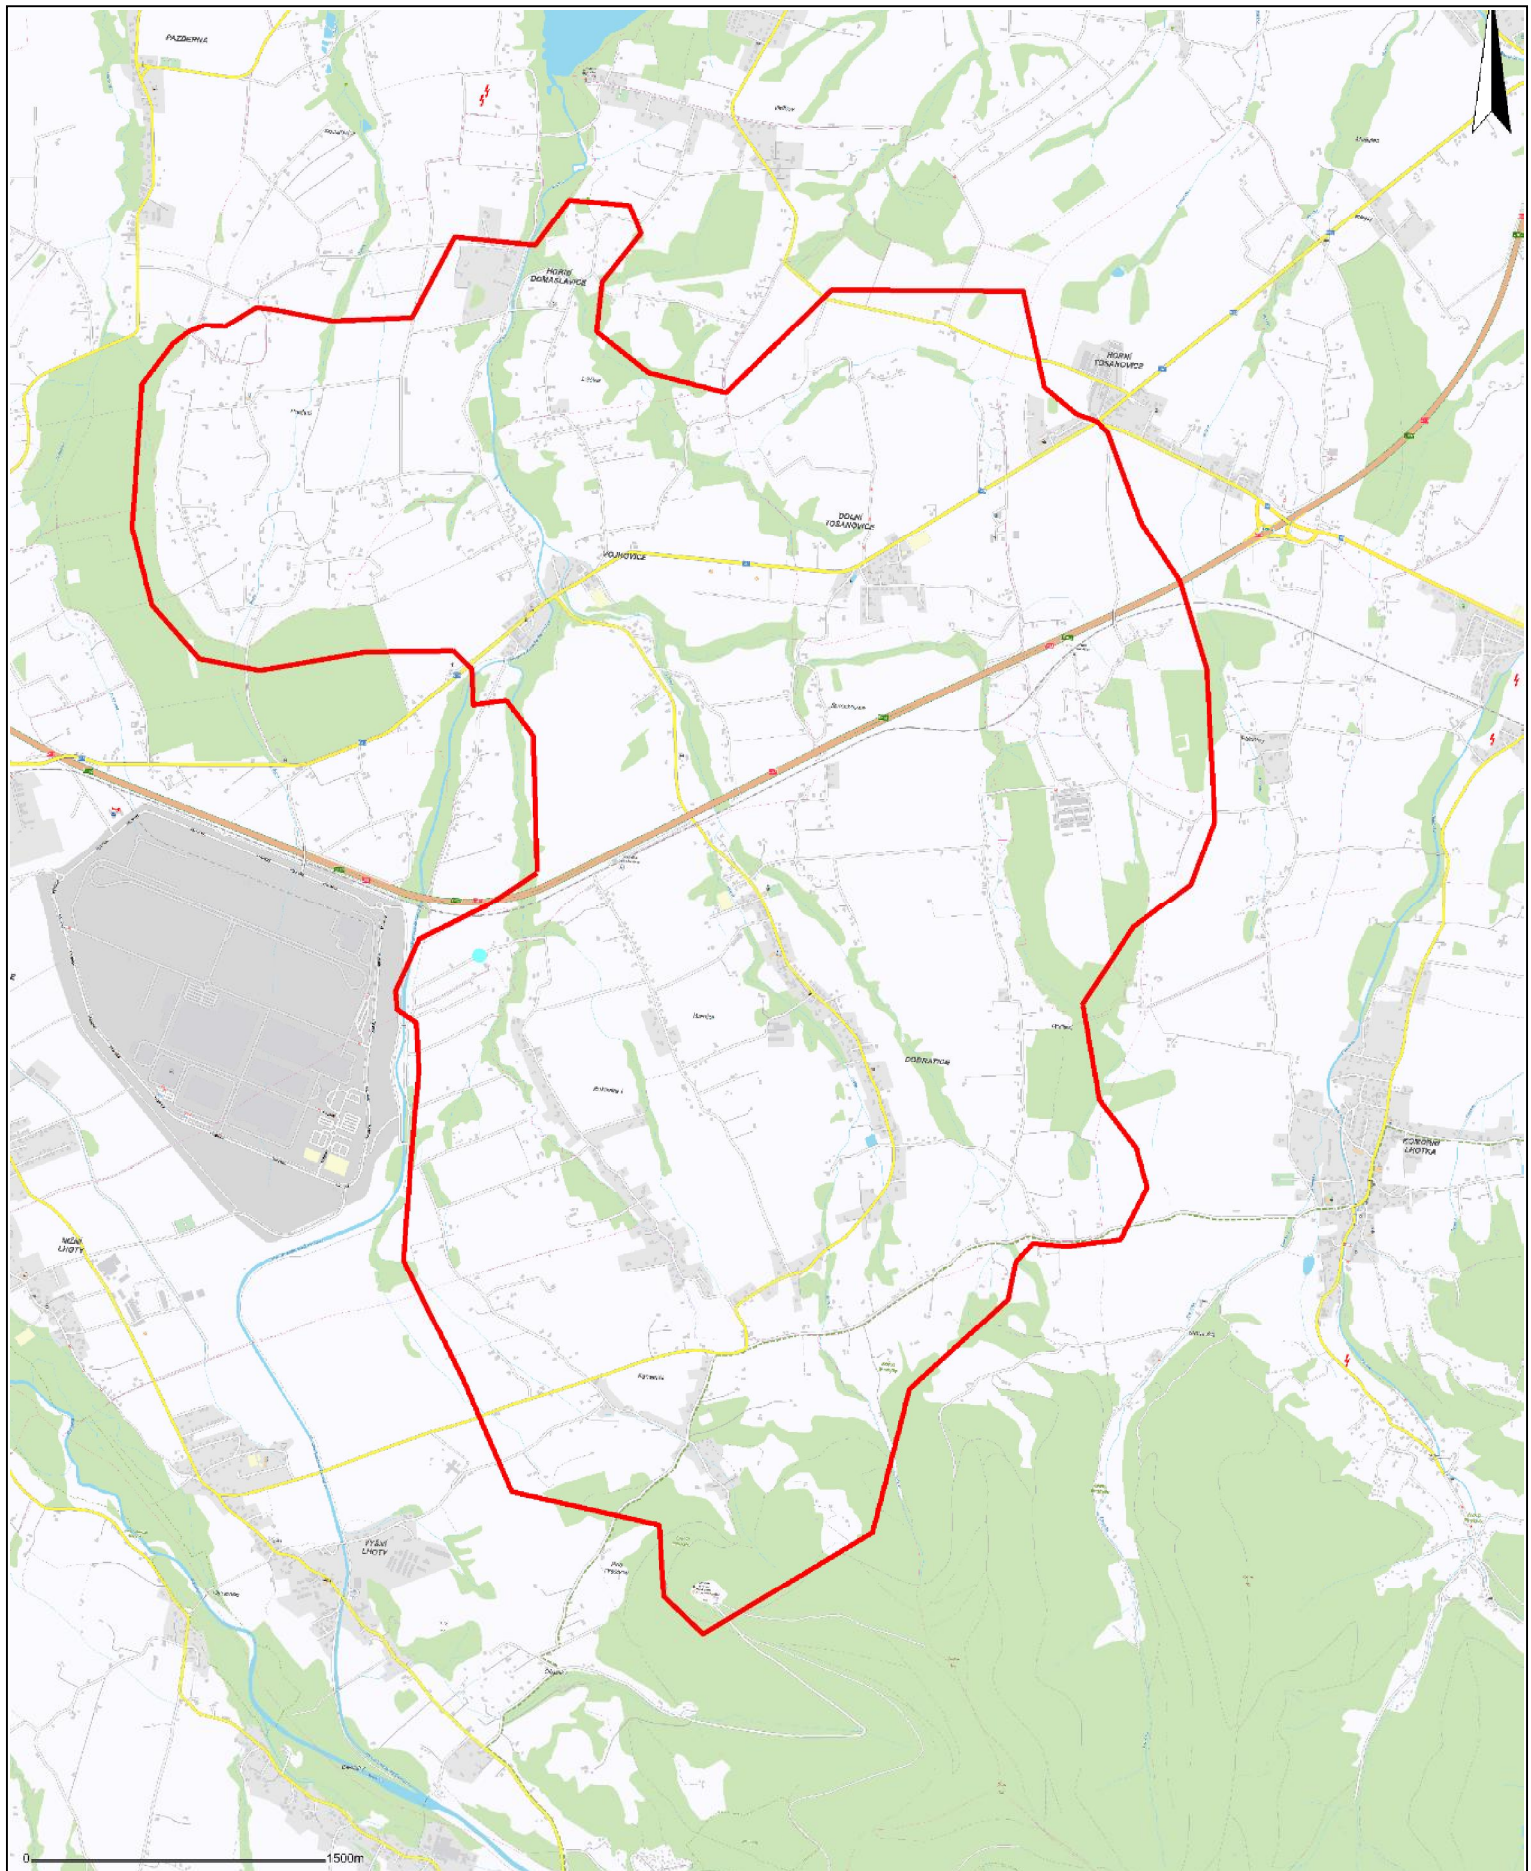

Obce:

H.,D.Tošanovice, H.Domaslavice, Vojkovice, Dobratice, Vyšní, Nižní Lhoty, Komorní Lhotka, Lučina, Nošovice

Termín: 10. květen 2016, Čas: 7:30-15:00 hod., Vymezeno červená čára

Plánované vypínání elektrické energie

Zakresleno orientačně